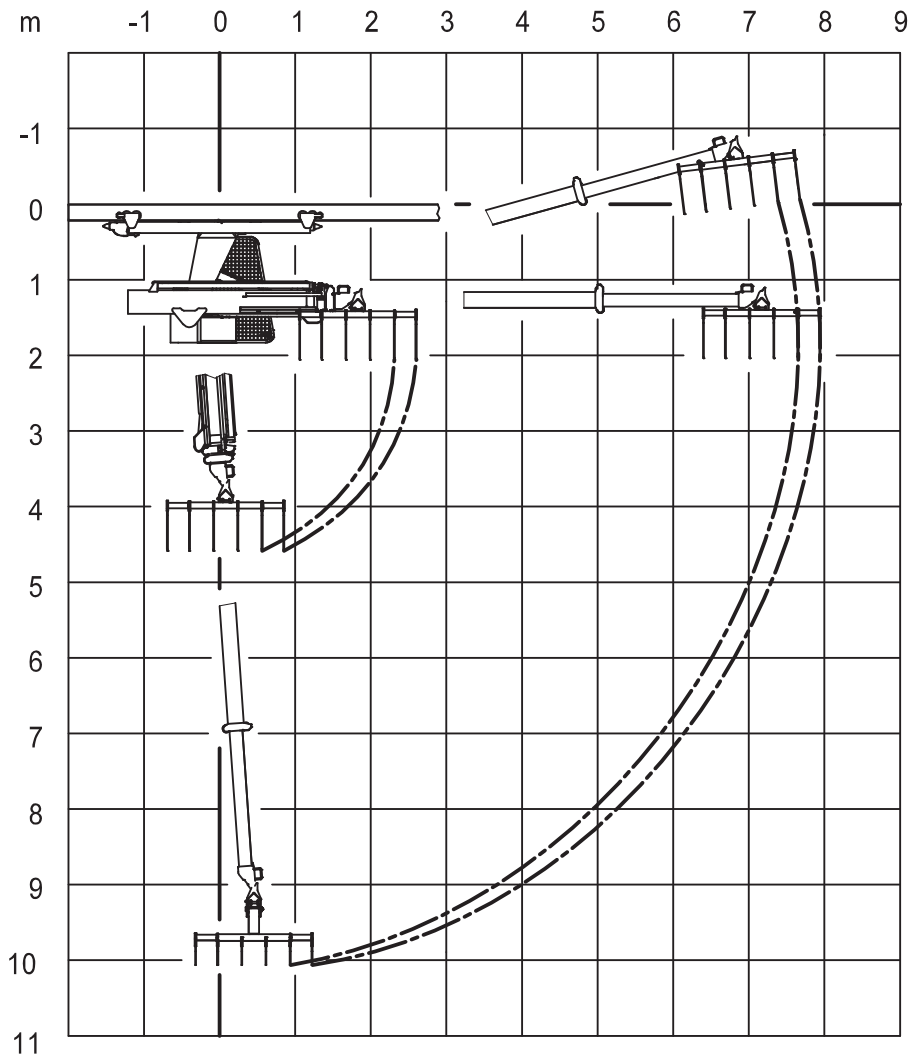

Traglast in kg ohne Greifer						
Kran Type	Druck	3m	4m	5m	6m	7m
HK7 Baby	180 bar	960	700	540	430	360
(HK7 3A3)	195 bar	(1000)	760	590	470	390
HK7 Light	180 bar	(1000)	960	750	610	510
(HK7 3A4)	195 bar	(1000)	(1000)	810	660	550
HK7	180 bar	(1000)	(1000)	970	800	670
(HK7 3A5)	195 bar	(1000)	(1000)	(1000)	870	730

Traglast in kg ohne Greifer						
Kran Type	Druck	3m	4m	5m	6m	7m
HK7 4AL	180 bar	(1000)	960	760	620	510
(HK7 4A4)	195 bar	(1000)	(1000)	820	670	550

Technische Änderungen vorbehalten. FEB 07

Die Weitergabe sowie die Vervielfältigung dieser Unterlage, die Verwertung und Mitteilung ihres Inhaltes ist nicht gestattet, soweit nicht ausdrücklich zugestanden. Zuwiderhandlung verpflichtet zu Schadenersatz. Alle Rechte für den Fall der Patenterteilung oder Gebrauchsmuster-Eintragung vorbehalten.